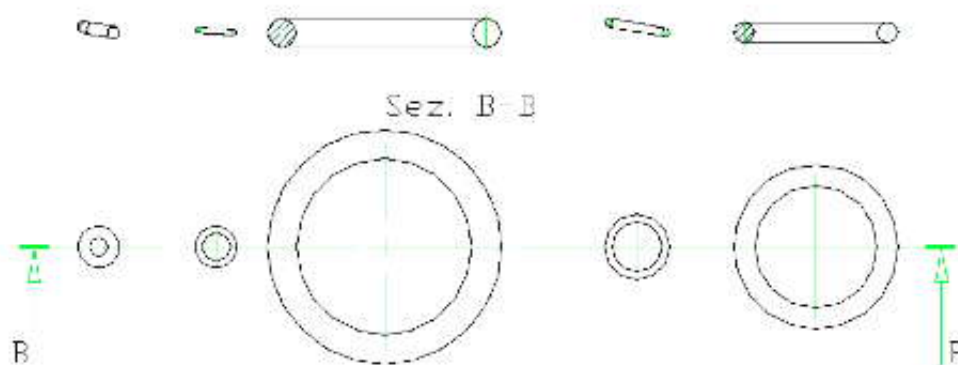

ANELLI IN FILO DI OTTONE

ALCUNI ESEMPI DI MISURE E PREZZI

FILO Ø 0.8

Int. 5 aperto € 0.055

FILO Ø 1

Int. 7 aperto € 0.06

Int. 10 aperto € 0.065

FILO Ø 1.5

Int. 6 aperto € 0.063

Int. 10 aperto € 0.067

Int. 12 aperto € 0.070

FILO Ø 1.8

Int. 8 aperto € 0.068

spianato € 0.148

Int. 12 aperto € 0.073

spianato € 0.153

FILO Ø 2

Int. 3 aperto € 0.055

spianato € 0.135

Int. 10 aperto € 0.072

spianato € 0.152

FILO Ø 2.5

Int. 8 aperto € 0.071

spianato € 0.151