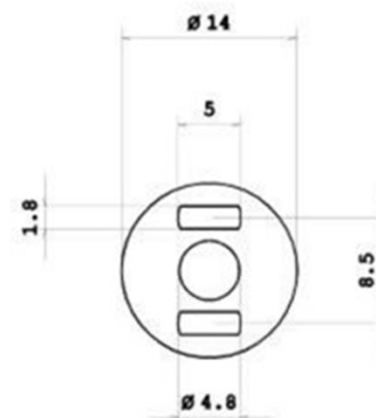

CONTROPIASTRINE PER CALAMITE

spessore 0.5

CPC 18

€ 0,030

CPC 15

€ 0,028

CPC 14

€ 0,027