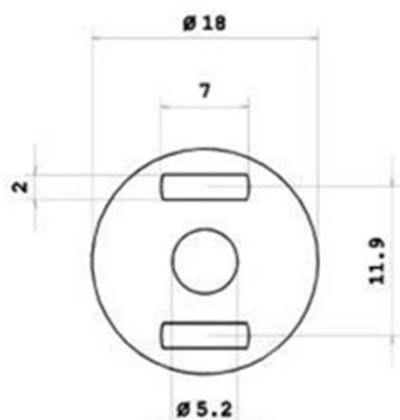

CONTROPIASTRINE PER CALAMITE

spessore 0.5

CPC 18

€ 0,030

CPC 15

€ 0,028

CPC 14

€ 0,027