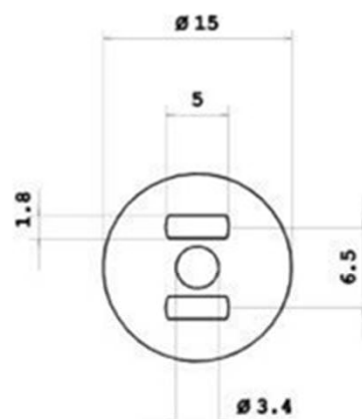

CONTROPIASTRINE PER CALAMITE

spessore 0.5

CPC 18

€ 0,030

CPC 15

€ 0,028

CPC 14

€ 0,027